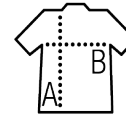

SOL'S REGENT WOMEN

TEE-SHIRT FEMME COL ROND

Qualité

JERSEY 150
 100% coton semi-peigné Ringspun
 Bande de propreté au col
 Col avec bord côte

Style

Manches courtes
 Coupe cintrée
 Coupé cousu

Tailles	S	M	L	XL	XXL	3XL*
A/B	61/41	63/44	65/47	67/50	69/53	71/56

COLISAGE

10

50

Taille carton : 50 x 34 x 16 cm
 weight : 6,2 kg

CARACTERISTIQUES

SOL'S REGENT 11380

page