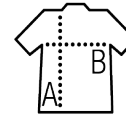

### Style

CLASSIQUE  
Dos nageur  
Coupé cousu

Tailles	XS	S	M	L	XL	XXL
A/B	62/39	64/41	66/43	68/45	69/47	70/49