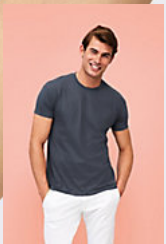

COLISAGE

CARACTERISTIQUES

10

100

Taille carton : 42 x 27 x 34 cm
weight : 9,7 kg

SOL'S REGENT 11380

page