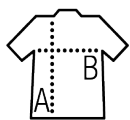

Qualité

Mesh polyester 140
100% polyester effet respirant - dry fit
Colletage au col

Style

Manches raglan
Dos plus long

Tailles disponibles

Tailles	XS	S	M	L	XL	XXL
A/B	60/41	62/44	64/47	66/50	68/53	70/56

Couleurs disponibles

Emballage

Taille du carton : 56 x 37 x 23 cm

Poids par carton : 5 kg

Produits apparentés

SOL'S SPORTY
11939